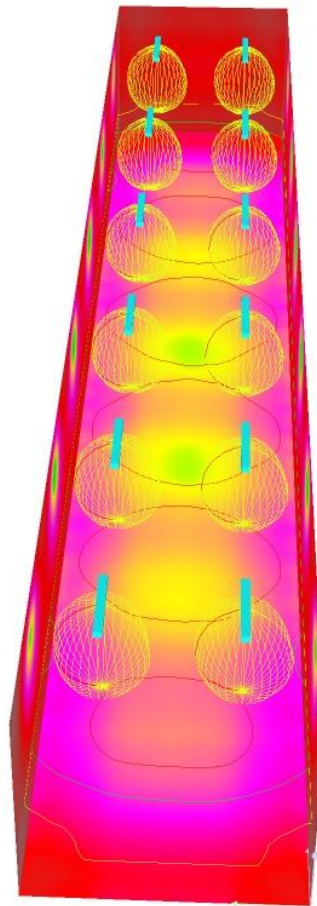

CÔNG TY TNHH KỸ THUẬT CÔNG NGHỆ TUẤN PHÁT TPT
289/10 Đường số 10, Phường 8, Q. Gò Vấp, TP.HCM

Operator TRAN QUANG
Telephone 0938252474
Fax
e-Mail quangtran@tuanphattpt.com.vn

FACET / False Color Rendering

0 10 20 30 40 300 400 500 520 lx