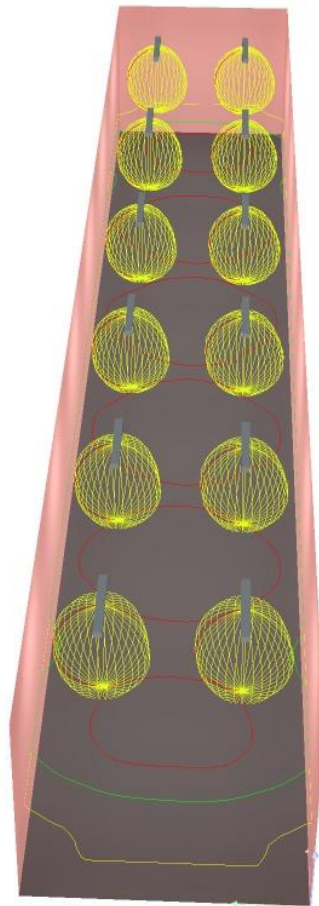

CÔNG TY TNHH KỸ THUẬT CÔNG NGHỆ TUẤN PHÁT TPT
289/10 Đường số 10, Phường 8, Q. Gò Vấp, TP.HCM

Operator TRAN QUANG
Telephone 0938252474
Fax
e-Mail quangtran@tuanphattpt.com.vn

FACET / 3D Rendering