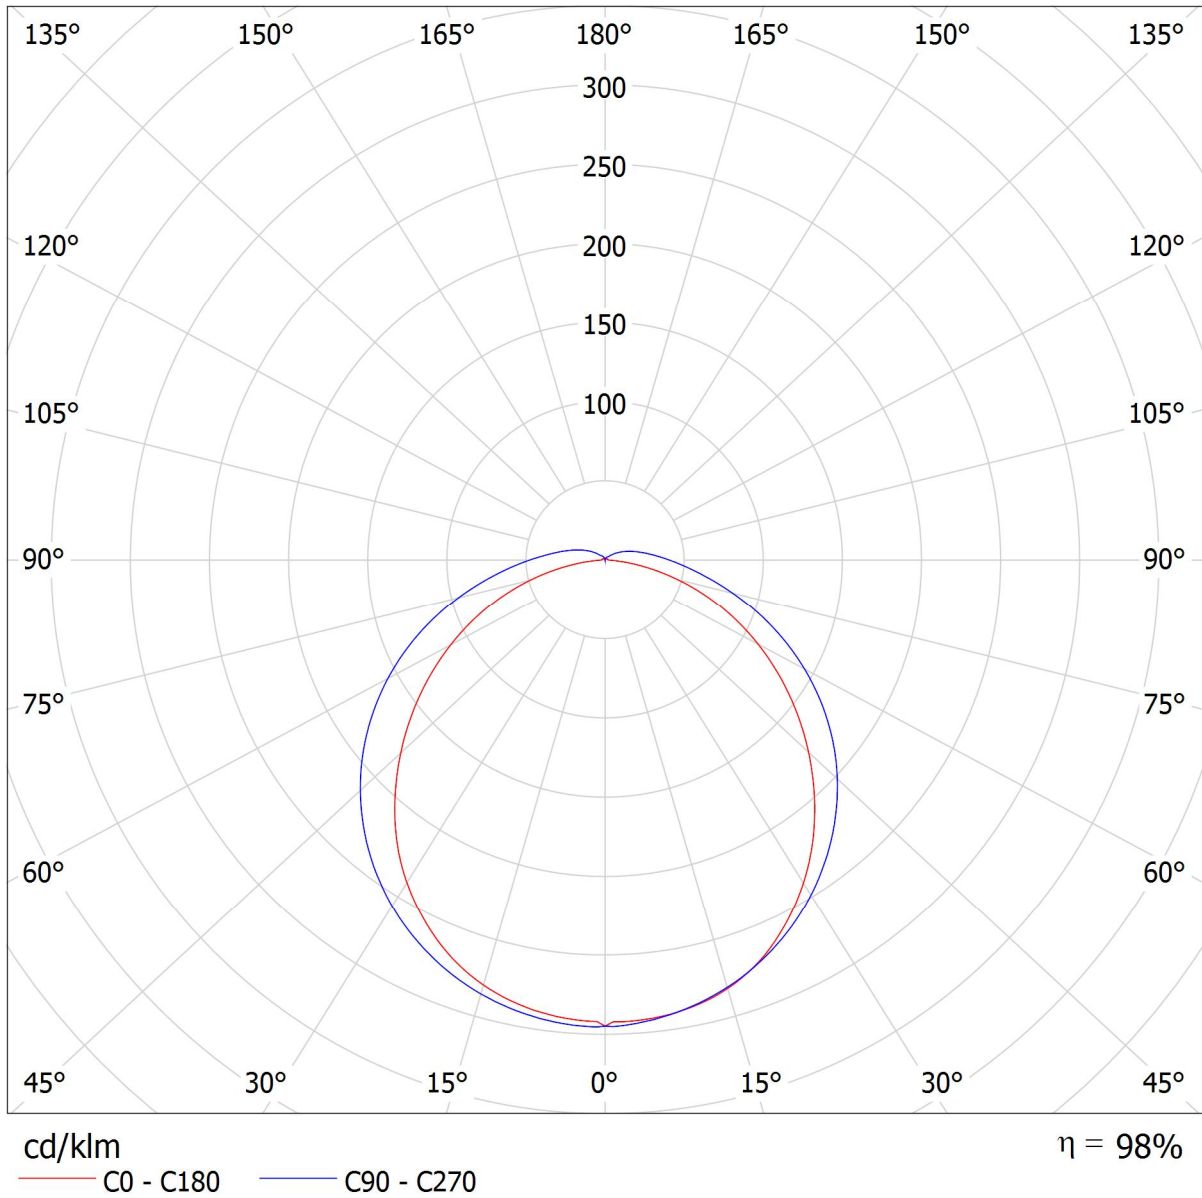

CÔNG TY TNHH KỸ THUẬT CÔNG NGHỆ TUẤN PHÁT TPT
289/10 Đường số 10, Phường 8, Q. Gò Vấp, TP.HCM

Operator TRAN QUANG
Telephone 0938252474
Fax
e-Mail quangtran@tuanphattpt.com.vn

TPT LED Waterproof 48W 6500K / LDC (Polar)

Luminaire: TPT LED Waterproof 48W 6500K
Lamps: 1 x TPT- LED Waterproof 48W 6500K