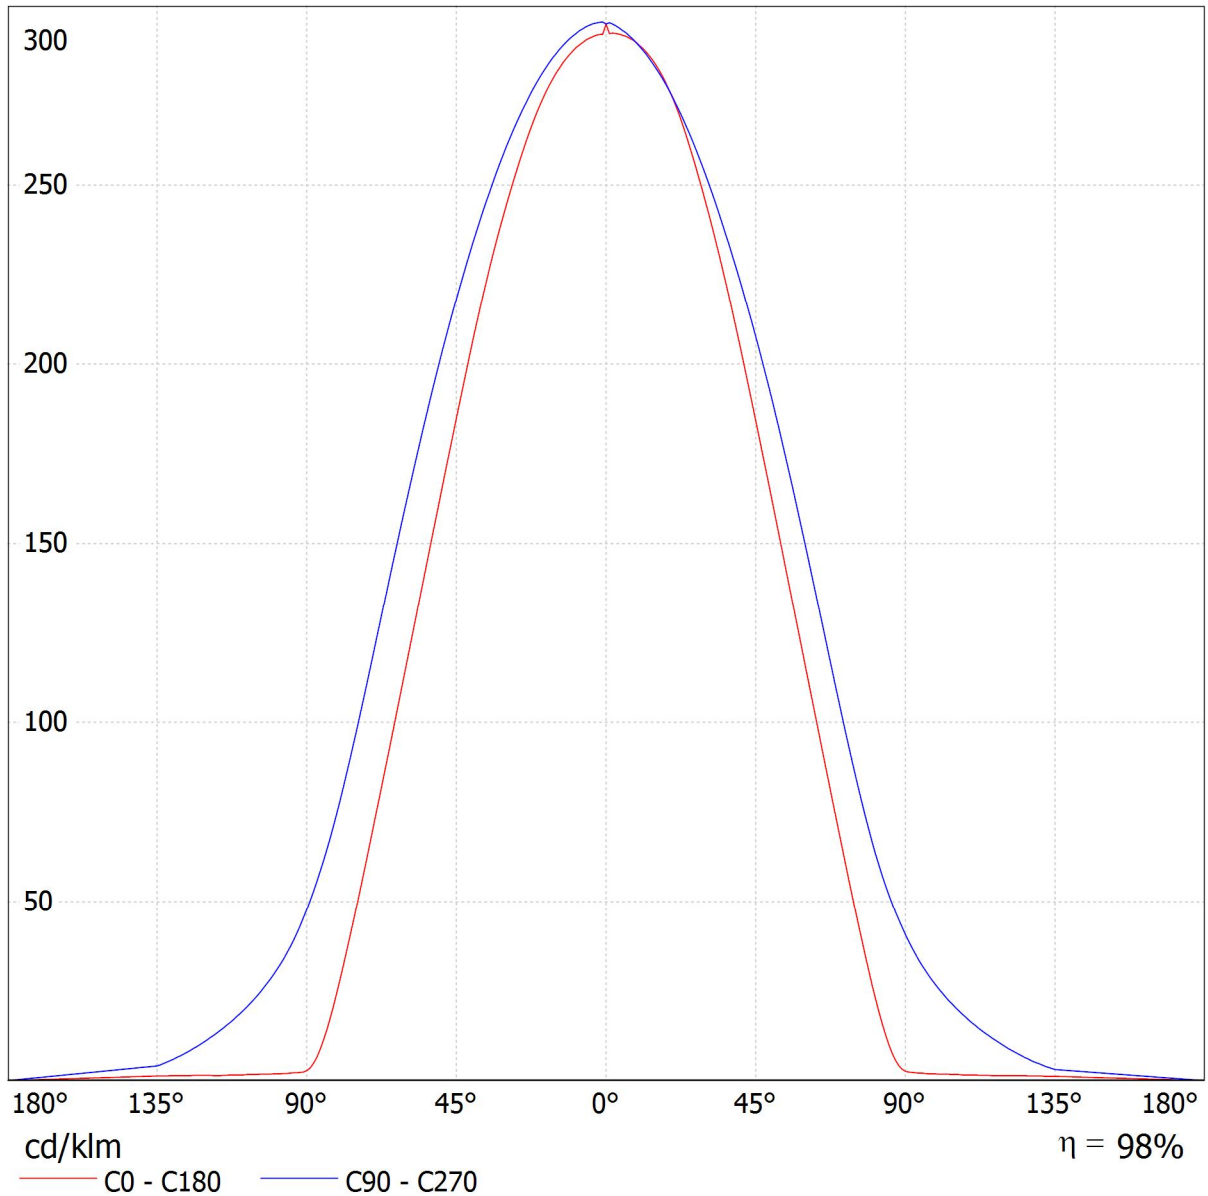

CÔNG TY TNHH KỸ THUẬT CÔNG NGHỆ TUẦN PHÁT TPT
289/10 Đường số 10, Phường 8, Q. Gò Vấp, TP.HCM

Operator TRAN QUANG
Telephone 0938252474
Fax
e-Mail quangtran@tuanphattpt.com.vn

TPT LED Waterproof 48W 6500K / LDC (Linear)

Luminaire: TPT LED Waterproof 48W 6500K
Lamps: 1 x TPT- LED Waterproof 48W 6500K